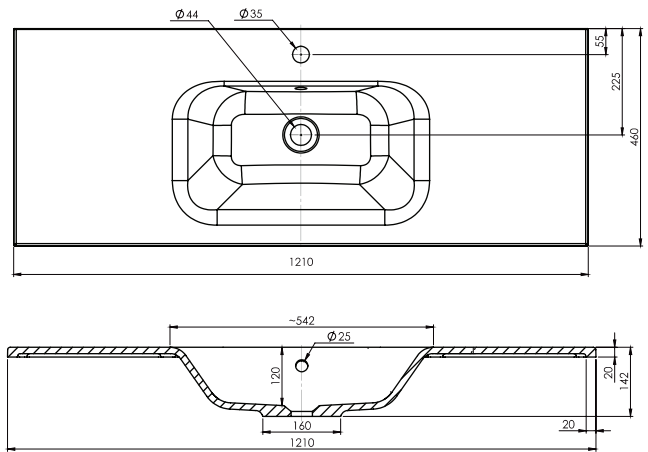

### Via 1210mm

StoneCast with overflow

Gloss White - GW

Matte White - MW

Matte White(NO TAP HOLE) - MW-NTH

W1210 x D460 x H20