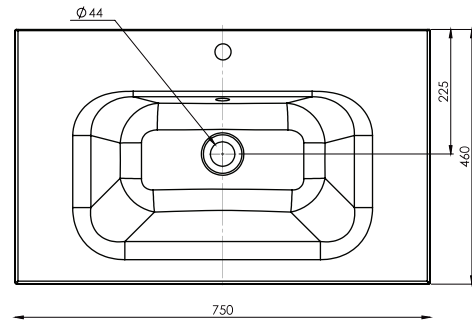

### Via 750mm

StoneCast with overflow

Gloss White - GW

Matte White - MW

Matte White(NO TAP HOLE) - MW-NTH

W750 x D460 x H20