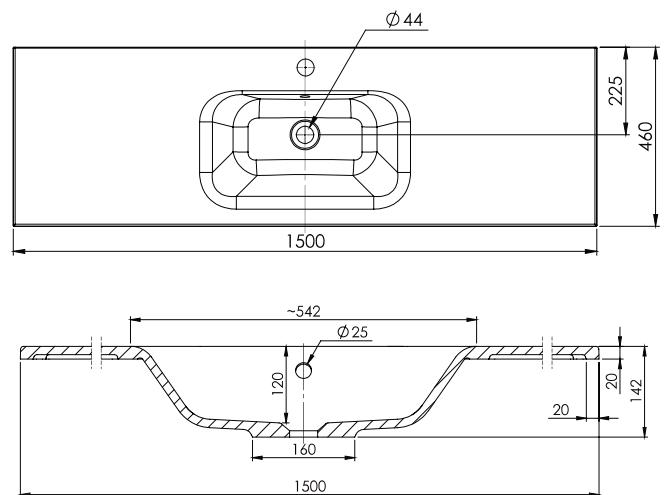

### Via 1500mm

StoneCast with overflow

Gloss White - GW

Matte White - MW

Matte White(NO TAP HOLE) - MW-NTH

W1500 x D460 x H20