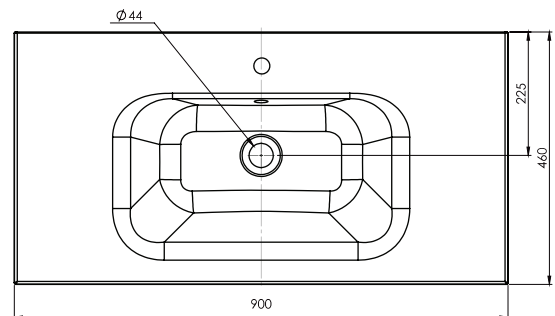

### Via 900mm

StoneCast with overflow

Gloss White - GW

Matte White - MW

Matte White(NO TAP HOLE) - MW-NTH

W900 x D460 x H20