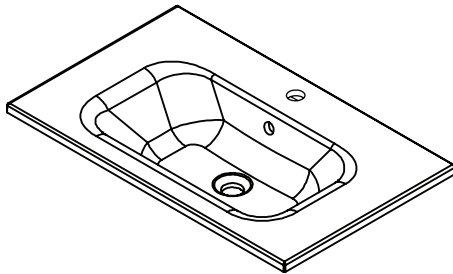

### Via 750mm

StoneCast with overflow

Gloss White - GW

Matte White - MW

Matte White(NO TAP HOLE) - MW-NTH

W750 x D460 x H20