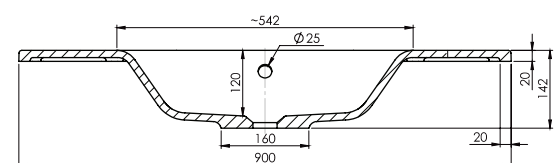

### Via 900mm

StoneCast with overflow

Gloss White - GW

Matte White - MW

Matte White(NO TAP HOLE) - MW-NTH

W900 x D460 x H20