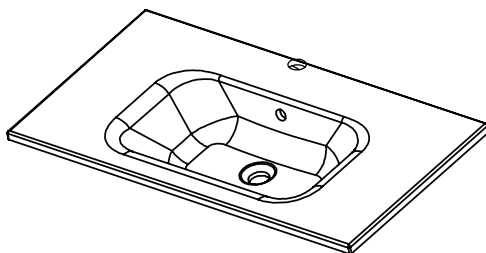

### Via 900mm

StoneCast with overflow

Gloss White - GW

Matte White - MW

Matte White(NO TAP HOLE) - MW-NTH

W900 x D460 x H20