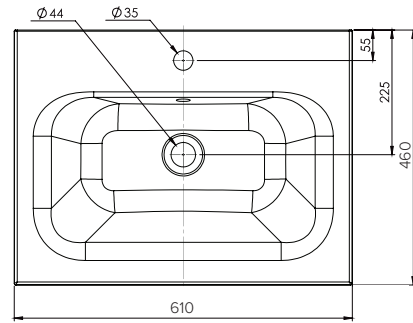

### Via 610mm

StoneCast with overflow

Gloss White - GW

Matte White - MW

Matte White(NO TAP HOLE) - MW-NTH

W610 x D460 x H20