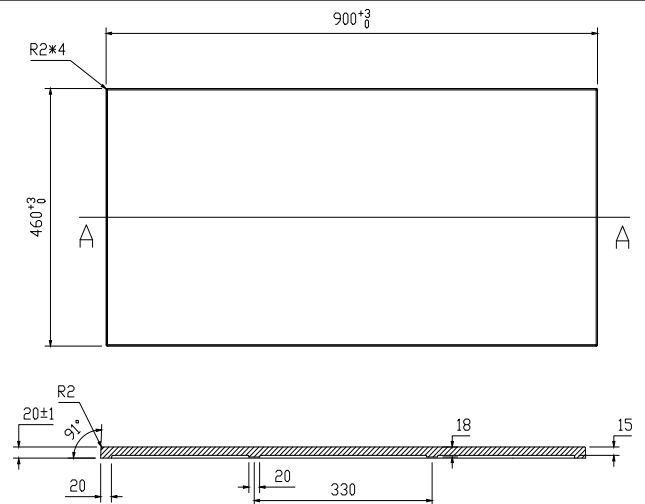

SPECIFICATION SHEET

Stonecast Slab Top Options

Slab Top 750

Stonecast

W750 x D465 x H20

Gloss White - STGW

Matte White - STMW

Slab Top 900

Stonecast

W900 x D465 x H20

Gloss White - STGW

Matte White - STMW

Slab Top 1200

Stonecast

W1200 x D465 x H20

Gloss White - STGW