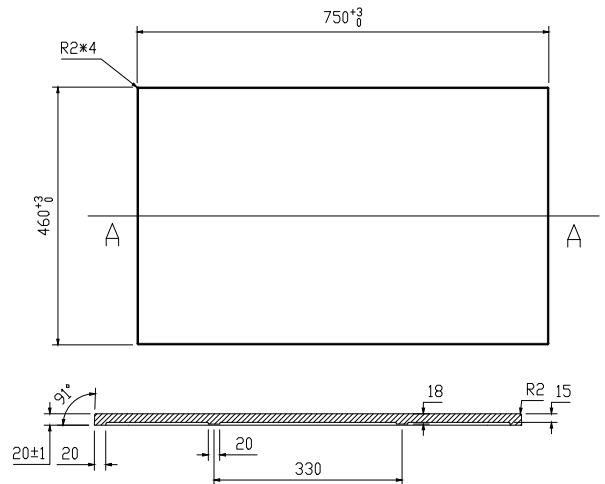

SPECIFICATION SHEET

Stonecast Slab Top Options

Slab Top 750

Stonecast

W750 x D465 x H20

Gloss White - STGW

Matte White - STMW

Slab Top 900

Stonecast

W900 x D465 x H20

Gloss White - STGW

Matte White - STMW

Slab Top 1200

Stonecast

W1200 x D465 x H20

Gloss White - STGW