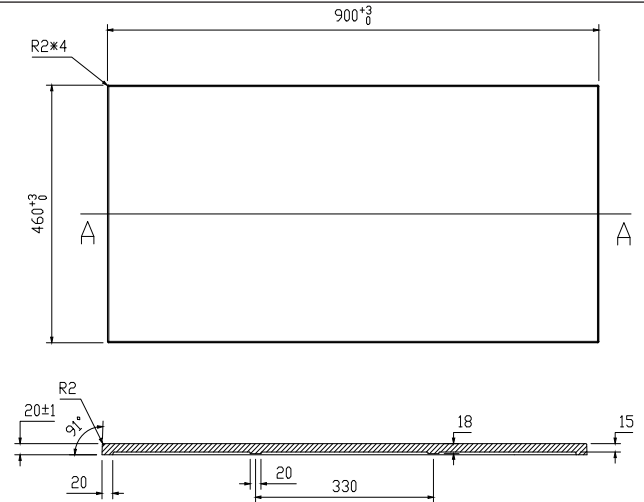

SPECIFICATION SHEET

Acrylic Solid Surface Slab Top Options

Slab Top 750

Acrylic Solid Surface
W750 x D465 x H20

Sierra - SIER
Misty - MIST
Galaxia - GALA

Slab Top 900

Acrylic Solid Surface
W900 x D465 x H20

Sierra - SIER
Misty - MIST
Galaxia - GALA

Slab Top 1200

Acrylic Solid Surface
W1200 x D465 x H20

Sierra - SIER
Misty - MIST
Galaxia - GALA

SPECIFICATION SHEET

Acrylic Solid Surface Slab Top Options

Slab Top 1500

Acrylic Solid Surface
W1500 x D465 x H20

Sierra - SIER
Misty - MIST
Galaxia - GALA

Slab Top 1800

Acrylic Solid Surface
W1800 x D465 x H20

Sierra - SIER
Misty - MIST
Galaxia - GALA