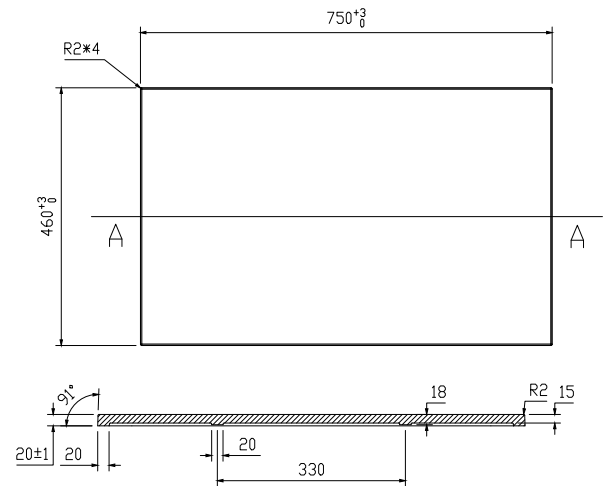

SPECIFICATION SHEET

Acrylic Solid Surface Slab Top Options

Slab Top 750

Acrylic Solid Surface
W750 x D465 x H20

Sierra - SIER
Misty - MIST
Galaxia - GALA

Slab Top 900

Acrylic Solid Surface
W900 x D465 x H20

Sierra - SIER
Misty - MIST
Galaxia - GALA

Slab Top 1200

Acrylic Solid Surface
W1200 x D465 x H20

Sierra - SIER
Misty - MIST
Galaxia - GALA

SPECIFICATION SHEET

Acrylic Solid Surface Slab Top Options

Slab Top 1500

Acrylic Solid Surface
W1500 x D465 x H20

Sierra - SIER
Misty - MIST
Galaxia - GALA

Slab Top 1800

Acrylic Solid Surface
W1800 x D465 x H20

Sierra - SIER
Misty - MIST
Galaxia - GALA