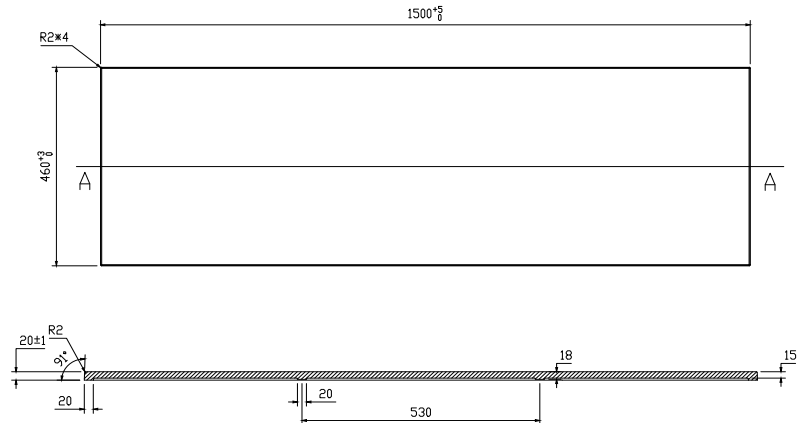

Sierra - SIER
Misty - MIST
Galaxia - GALA

Slab Top 1200

Acrylic Solid Surface
W1200 x D465 x H20

Sierra - SIER
Misty - MIST
Galaxia - GALA

SPECIFICATION SHEET

Acrylic Solid Surface Slab Top Options

Slab Top 1500

Acrylic Solid Surface
W1500 x D465 x H20

Sierra - SIER
Misty - MIST
Galaxia - GALA

Slab Top 1800

Acrylic Solid Surface
W1800 x D465 x H20

Sierra - SIER
Misty - MIST
Galaxia - GALA