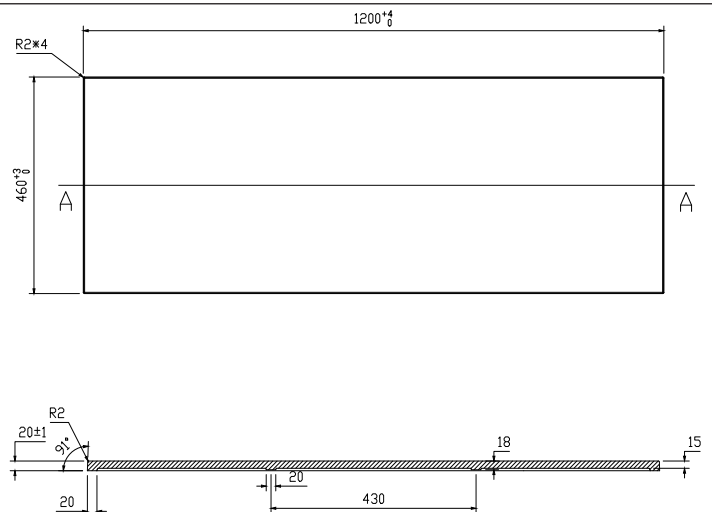

SPECIFICATION SHEET

Acrylic Solid Surface Slab Top Options

Slab Top 750

Acrylic Solid Surface
W750 x D465 x H20

Sierra - SIER
Misty - MIST
Galaxia - GALA

Slab Top 900

Acrylic Solid Surface
W900 x D465 x H20

Sierra - SIER
Misty - MIST
Galaxia - GALA

Slab Top 1200

Acrylic Solid Surface
W1200 x D465 x H20

Sierra - SIER
Misty - MIST
Galaxia - GALA

SPECIFICATION SHEET

Acrylic Solid Surface Slab Top Options

Slab Top 1500

Acrylic Solid Surface
W1500 x D465 x H20

Sierra - SIER
Misty - MIST
Galaxia - GALA

Slab Top 1800

Acrylic Solid Surface
W1800 x D465 x H20

Sierra - SIER
Misty - MIST
Galaxia - GALA