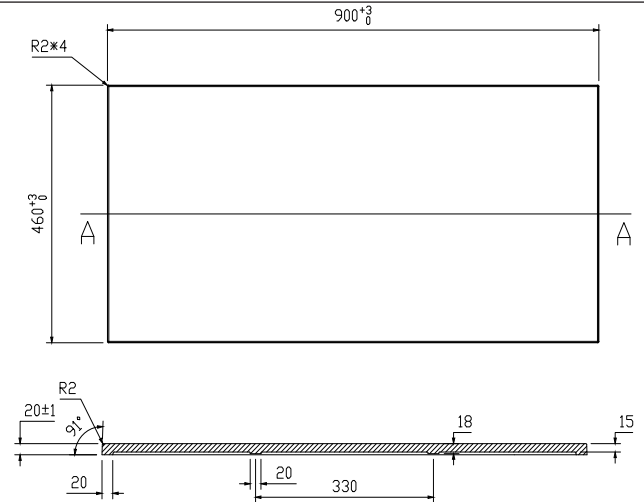

### Slab Top 1200

Acrylic Solid Surface  
W1200 x D465 x H20

Sierra - SIER  
Misty - MIST  
Galaxia - GALA