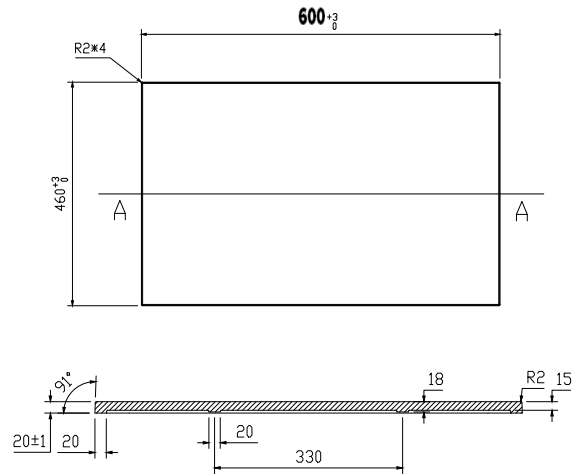

SPECIFICATION SHEET

Acrylic Solid Surface Slab Top

Slab Top 600

Acrylic Solid Surface
W600 x D465 x H20

Sierra - SIER
Misty - MIST
Galaxia - GALA

Slab Top 750

Acrylic Solid Surface
W750 x D465 x H20

Sierra - SIER
Misty - MIST
Galaxia - GALA

Slab Top 900

Acrylic Solid Surface
W900 x D465 x H20

Sierra - SIER
Misty - MIST
Galaxia - GALA

SPECIFICATION SHEET

Acrylic Solid Surface Slab Top

Slab Top 1200

Acrylic Solid Surface
W1200 x D465 x H20

Sierra - SIER
Misty - MIST
Galaxia - GALA

Slab Top 1500

Acrylic Solid Surface
W1500 x D465 x H20

Sierra - SIER
Misty - MIST
Galaxia - GALA

Slab Top 1800

Acrylic Solid Surface
W1800 x D465 x H20

Sierra - SIER
Misty - MIST
Galaxia - GALA