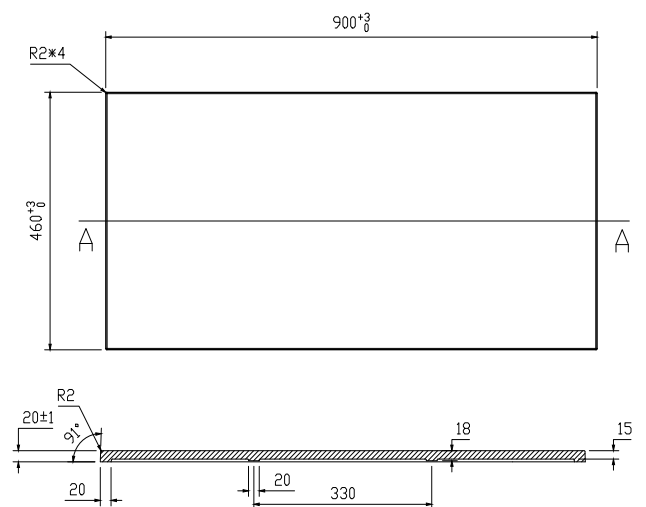

SPECIFICATION SHEET

Acrylic Solid Surface Slab Top

Slab Top 600

Acrylic Solid Surface
W600 x D465 x H20

Sierra - SIER
Misty - MIST
Galaxia - GALA

Slab Top 750

Acrylic Solid Surface
W750 x D465 x H20

Sierra - SIER
Misty - MIST
Galaxia - GALA

Slab Top 900

Acrylic Solid Surface
W900 x D465 x H20

Sierra - SIER
Misty - MIST
Galaxia - GALA

SPECIFICATION SHEET

Acrylic Solid Surface Slab Top

Slab Top 1200

Acrylic Solid Surface
W1200 x D465 x H20

Sierra - SIER
Misty - MIST
Galaxia - GALA

Slab Top 1500

Acrylic Solid Surface
W1500 x D465 x H20

Sierra - SIER
Misty - MIST
Galaxia - GALA

Slab Top 1800

Acrylic Solid Surface
W1800 x D465 x H20

Sierra - SIER
Misty - MIST
Galaxia - GALA