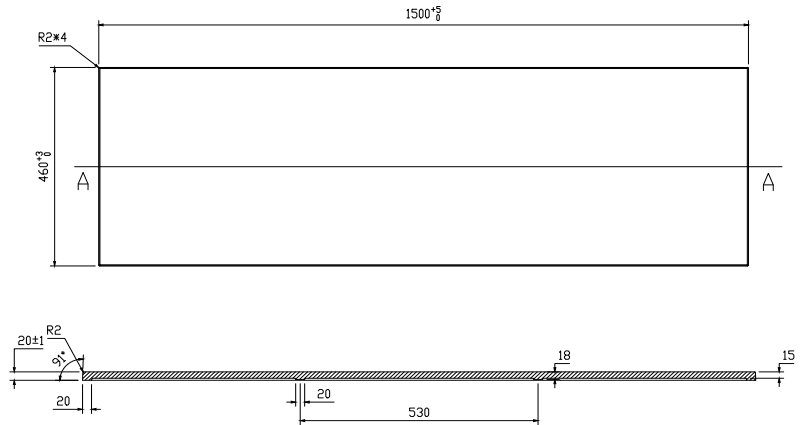

Slab Top 900

Acrylic Solid Surface
W900 x D465 x H20

Sierra - SIER
Misty - MIST
Galaxia - GALA

SPECIFICATION SHEET

Acrylic Solid Surface Slab Top

Slab Top 1200

Acrylic Solid Surface
W1200 x D465 x H20

Sierra - SIER
Misty - MIST
Galaxia - GALA

Slab Top 1500

Acrylic Solid Surface
W1500 x D465 x H20

Sierra - SIER
Misty - MIST
Galaxia - GALA

Slab Top 1800

Acrylic Solid Surface
W1800 x D465 x H20

Sierra - SIER
Misty - MIST
Galaxia - GALA