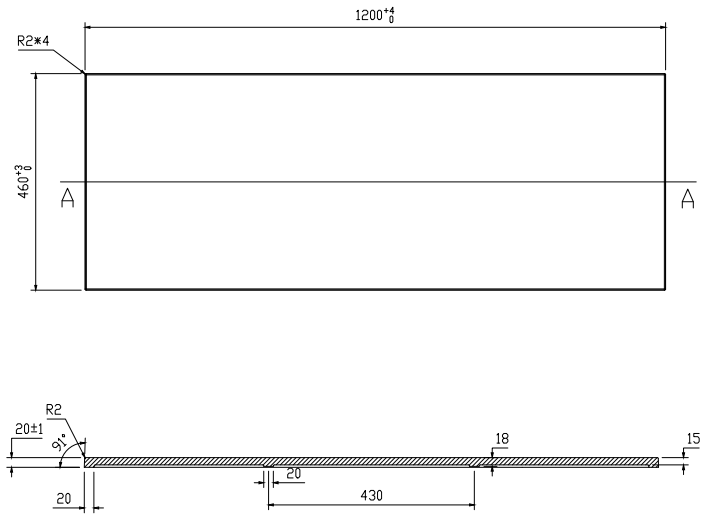

SPECIFICATION SHEET

Acrylic Solid Surface Slab Top

Slab Top 600

Acrylic Solid Surface
W600 x D465 x H20

Sierra - SIER
Misty - MIST
Galaxia - GALA

Slab Top 750

Acrylic Solid Surface
W750 x D465 x H20

Sierra - SIER
Misty - MIST
Galaxia - GALA

Slab Top 900

Acrylic Solid Surface
W900 x D465 x H20

Sierra - SIER
Misty - MIST
Galaxia - GALA

SPECIFICATION SHEET

Acrylic Solid Surface Slab Top

Slab Top 1200

Acrylic Solid Surface
W1200 x D465 x H20

Sierra - SIER
Misty - MIST
Galaxia - GALA

Slab Top 1500

Acrylic Solid Surface
W1500 x D465 x H20

Sierra - SIER
Misty - MIST
Galaxia - GALA

Slab Top 1800

Acrylic Solid Surface
W1800 x D465 x H20

Sierra - SIER
Misty - MIST
Galaxia - GALA