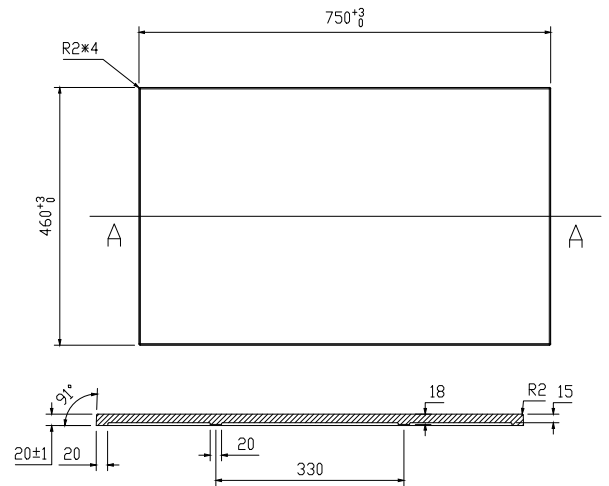

SPECIFICATION SHEET

Acrylic Solid Surface Slab Top

Slab Top 600

Acrylic Solid Surface
W600 x D465 x H20

Sierra - SIER
Misty - MIST
Galaxia - GALA

Slab Top 750

Acrylic Solid Surface
W750 x D465 x H20

Sierra - SIER
Misty - MIST
Galaxia - GALA

Slab Top 900

Acrylic Solid Surface
W900 x D465 x H20

Sierra - SIER
Misty - MIST
Galaxia - GALA

SPECIFICATION SHEET

Acrylic Solid Surface Slab Top

Slab Top 1200

Acrylic Solid Surface
W1200 x D465 x H20

Sierra - SIER
Misty - MIST
Galaxia - GALA

Slab Top 1500

Acrylic Solid Surface
W1500 x D465 x H20

Sierra - SIER
Misty - MIST
Galaxia - GALA

Slab Top 1800

Acrylic Solid Surface
W1800 x D465 x H20

Sierra - SIER
Misty - MIST
Galaxia - GALA